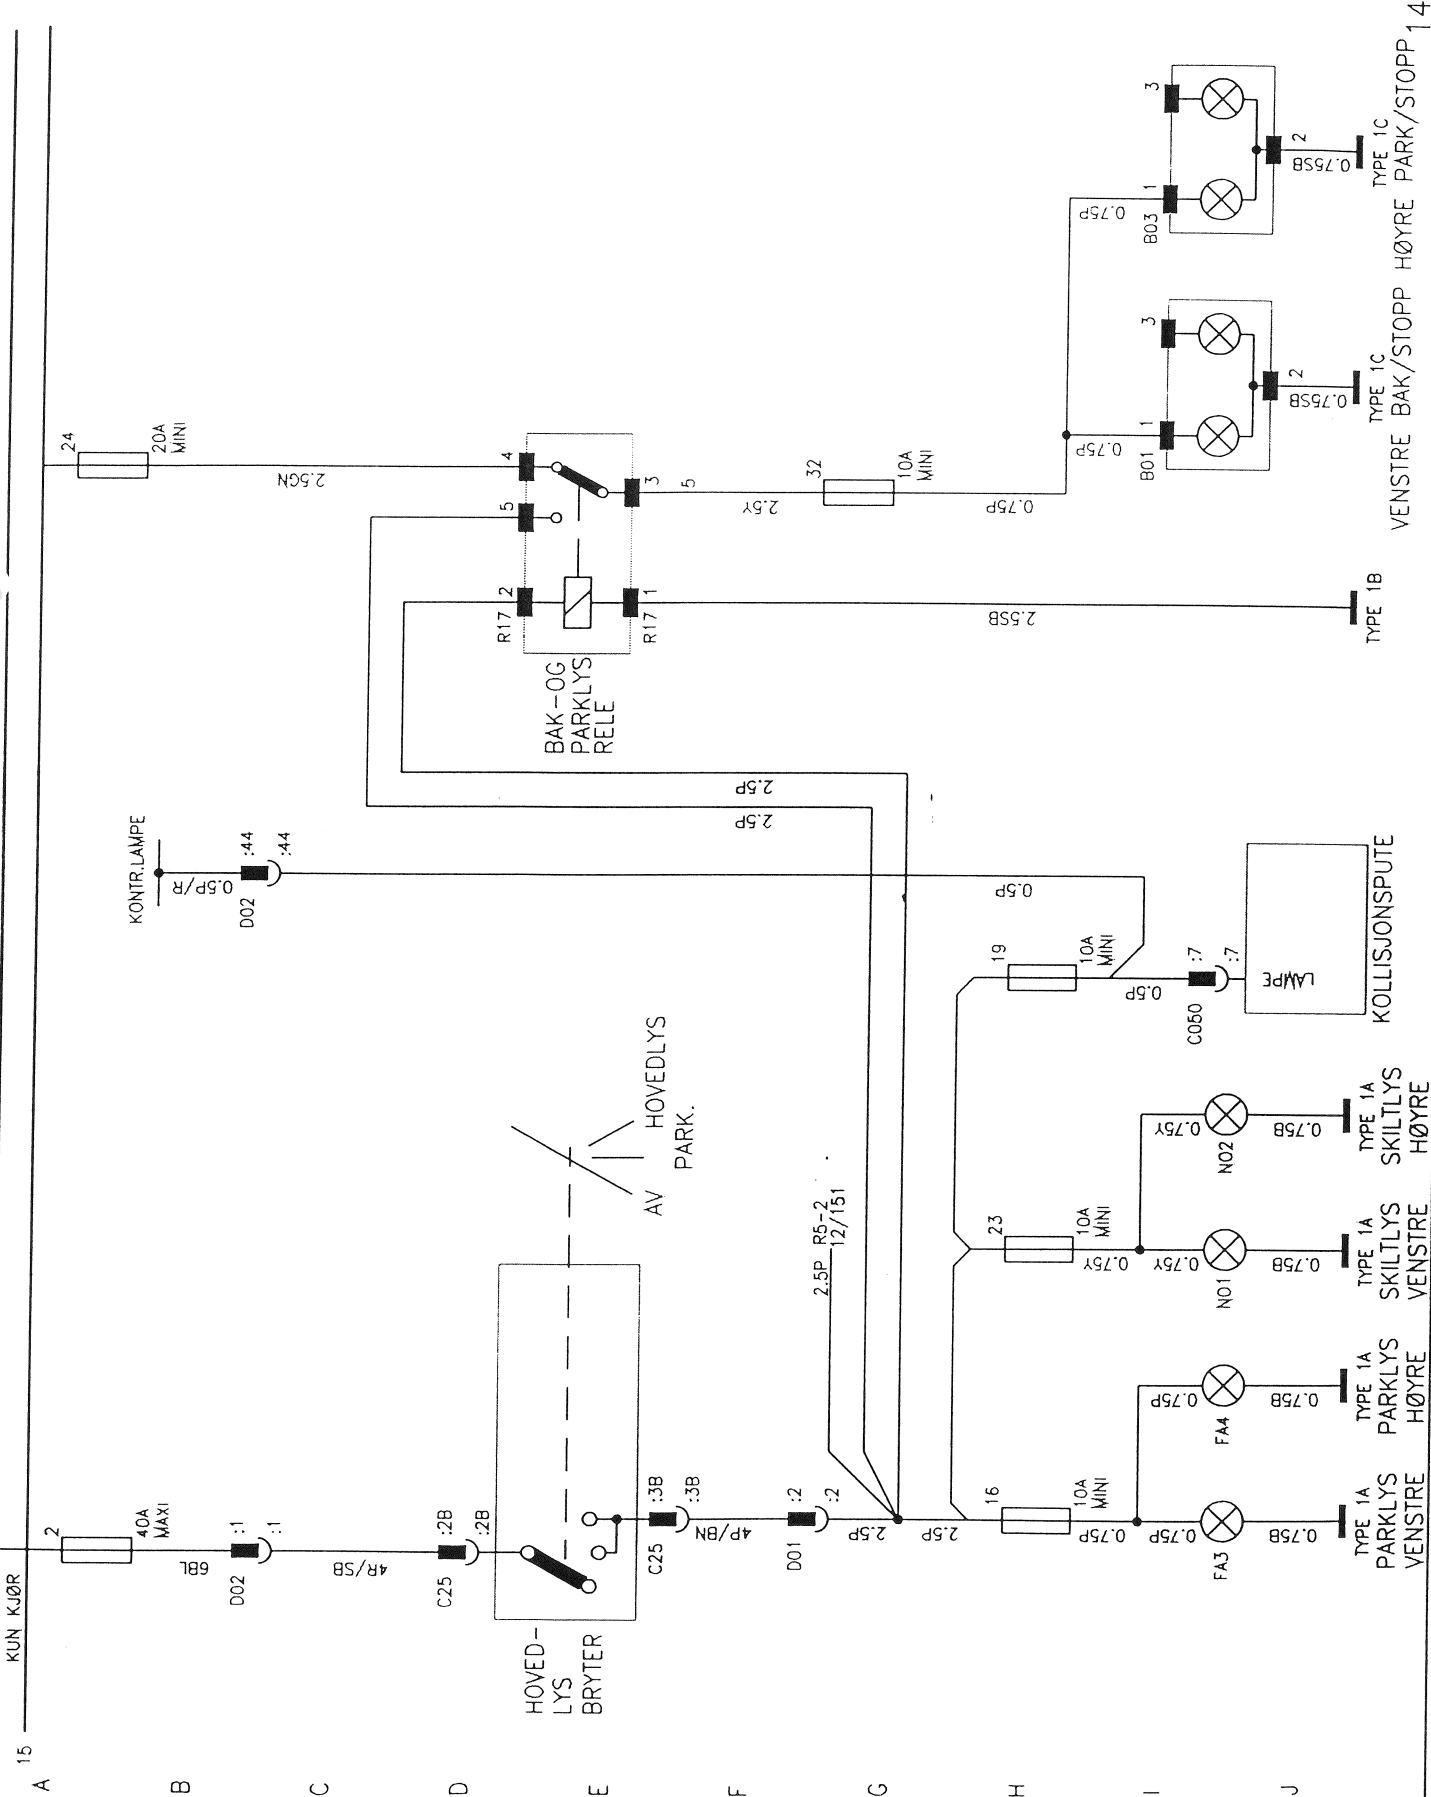

LADESTRØM BRYTER
BRYTER
KONTROLLAMPE 14/176
D13-7 0.5P/R
9/112

DIAGNOSE KONTAKT
C09

114V BATTERI

TYPE 3
TYPE 1B TYPE 3B

170 171 172 173 174 175 176 177 178 179 180 181 182

30 +12V ALLTID LELENDE
KUN KJØR

VENSTRE BAK/STOPP HØYRE PARK/STOPP 14