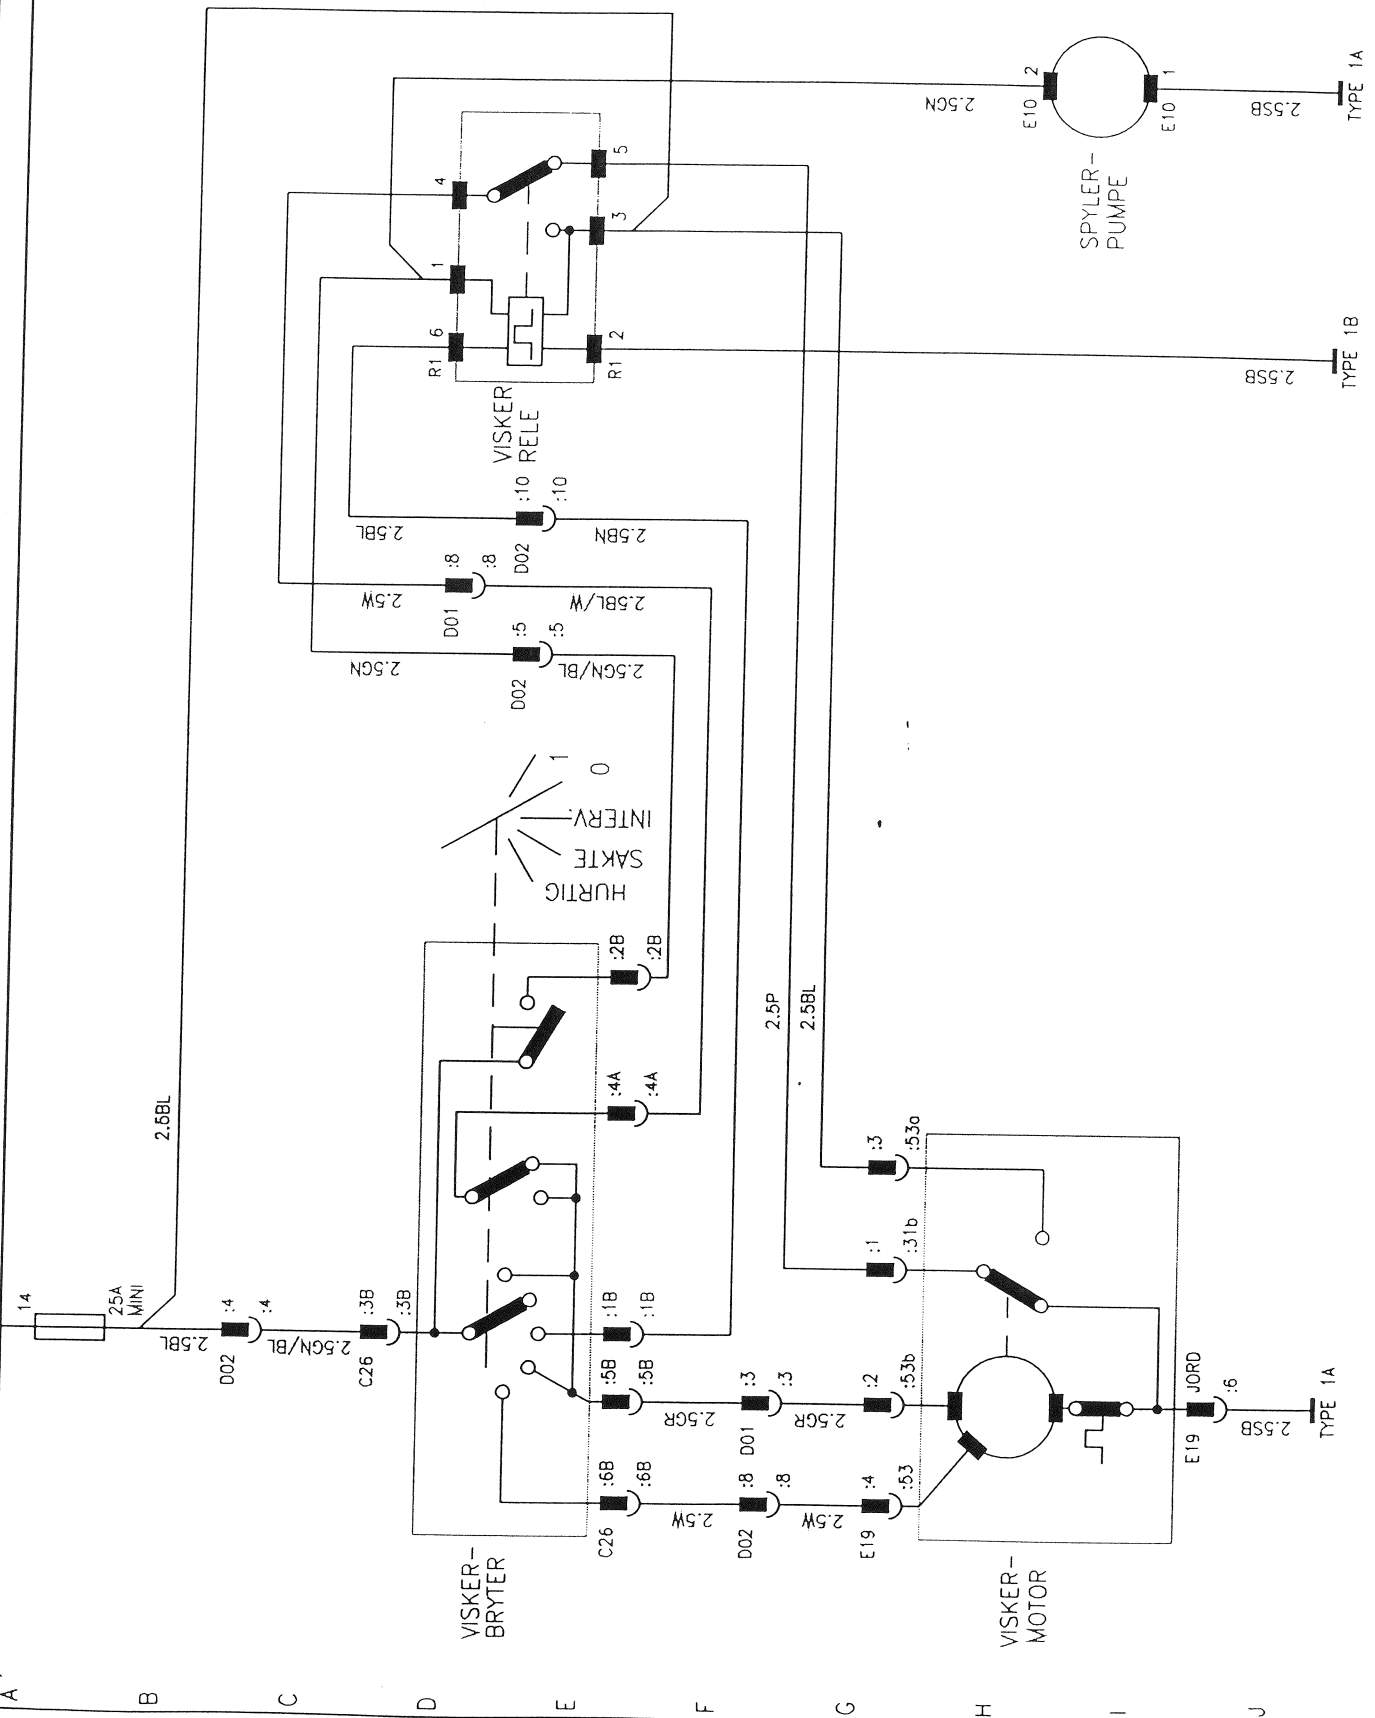

2.55SB

TYPE 1C

234
233
232
231
230
229
228
227
226
225
224
223
222
30 +12V ALLTID LELENDE
KJØR/START

248 249 250 251 252 253 254 255 256 257 258 259 260

30 +12V ALLTID LELENDE
15/2 TILBEHØR/KJØR

274 275 276 277 278 279 280 281 282 283 284 285 286