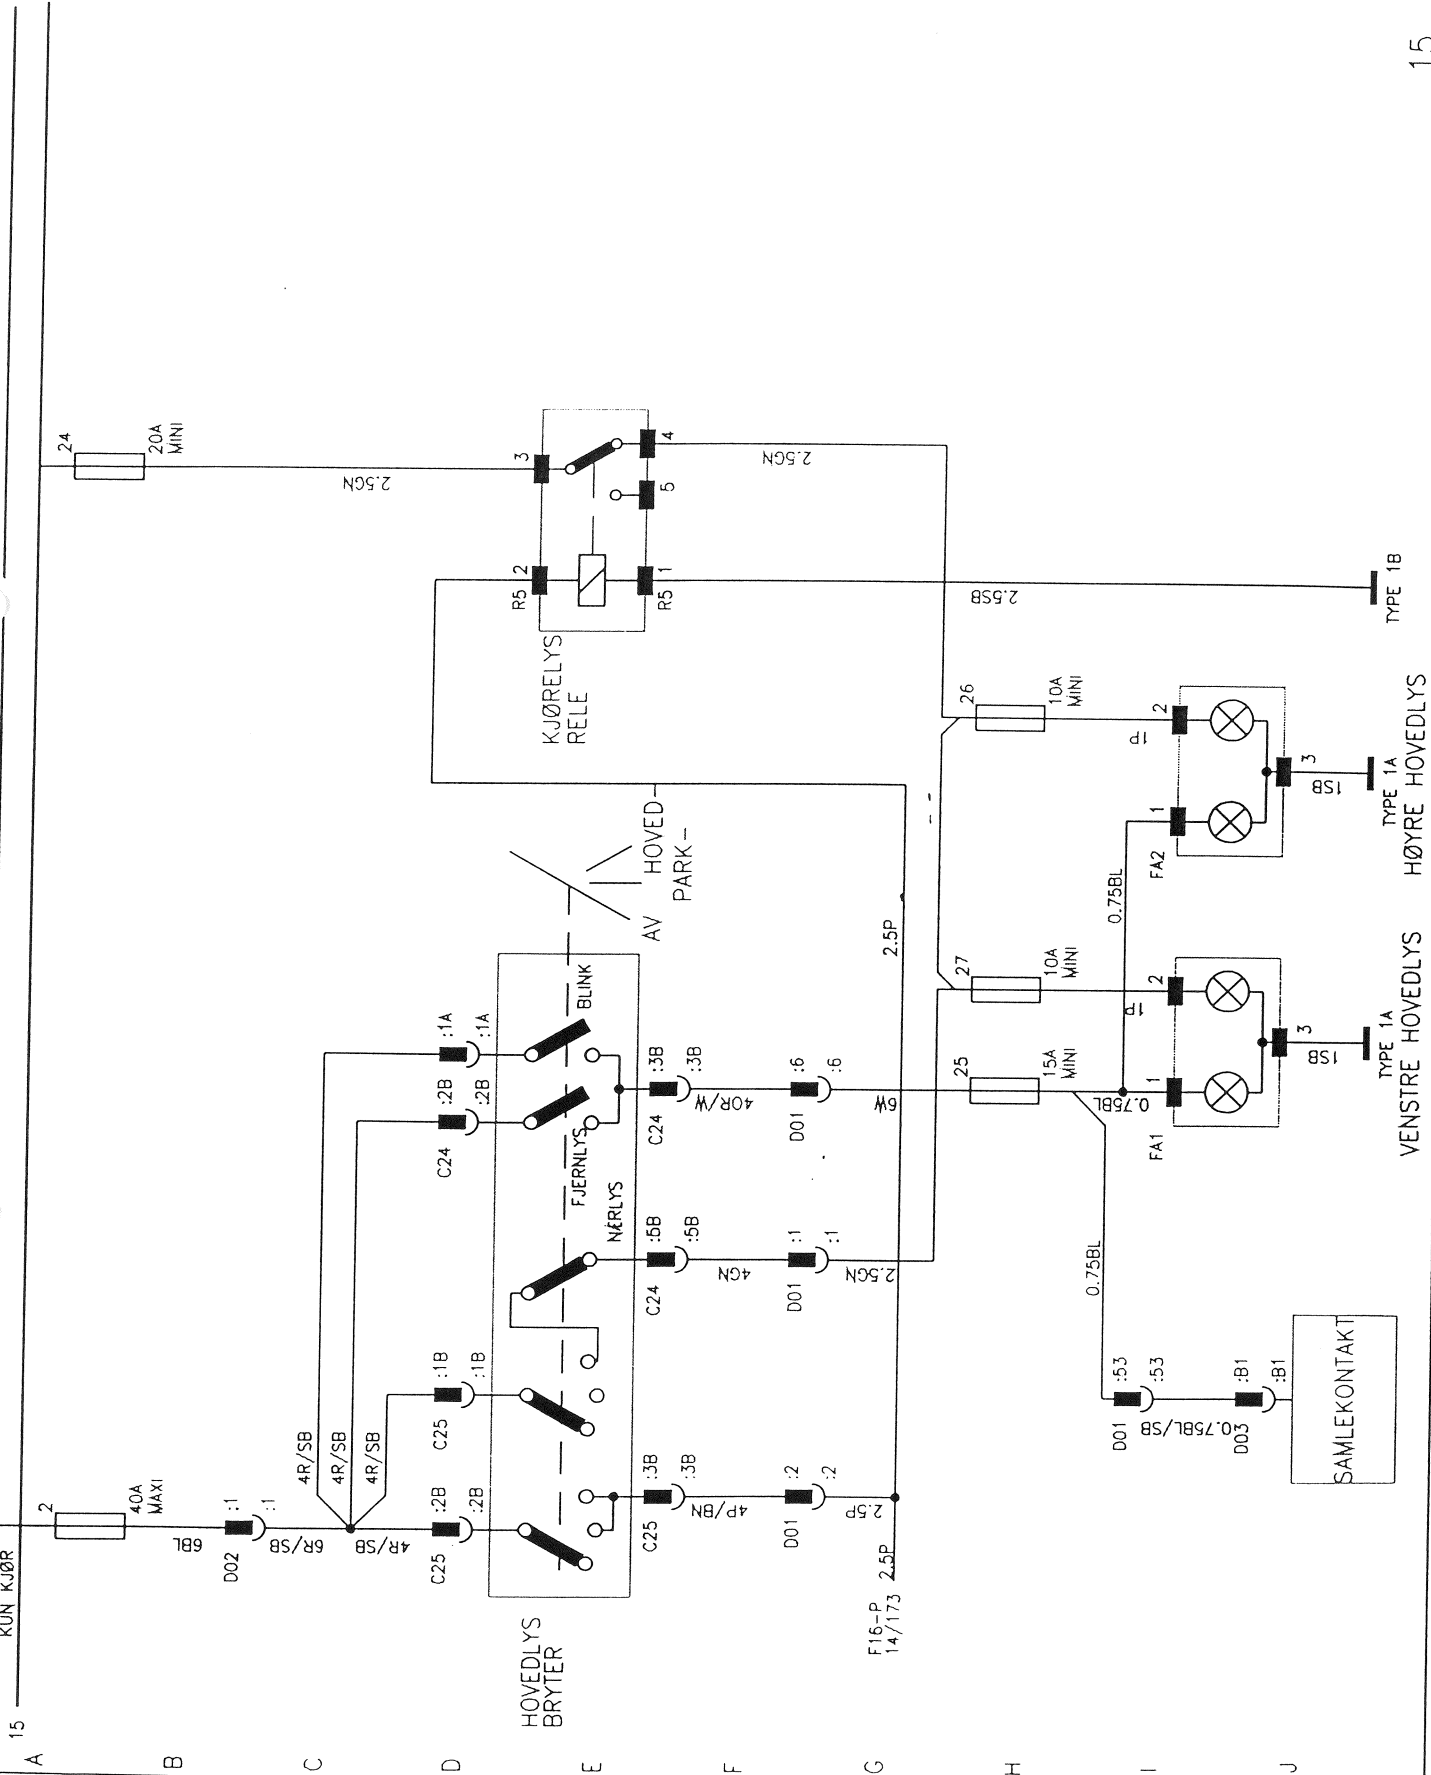

103 104 100 187 188 189 190 191 192 193 194 195

30 +12V ALLTID LELENDE

TYPE 1A HØYRE HOVEDLYS
TYPE 1A HØYRE HOVEDLYS
TYPE 1A HØYRE HOVEDLYS