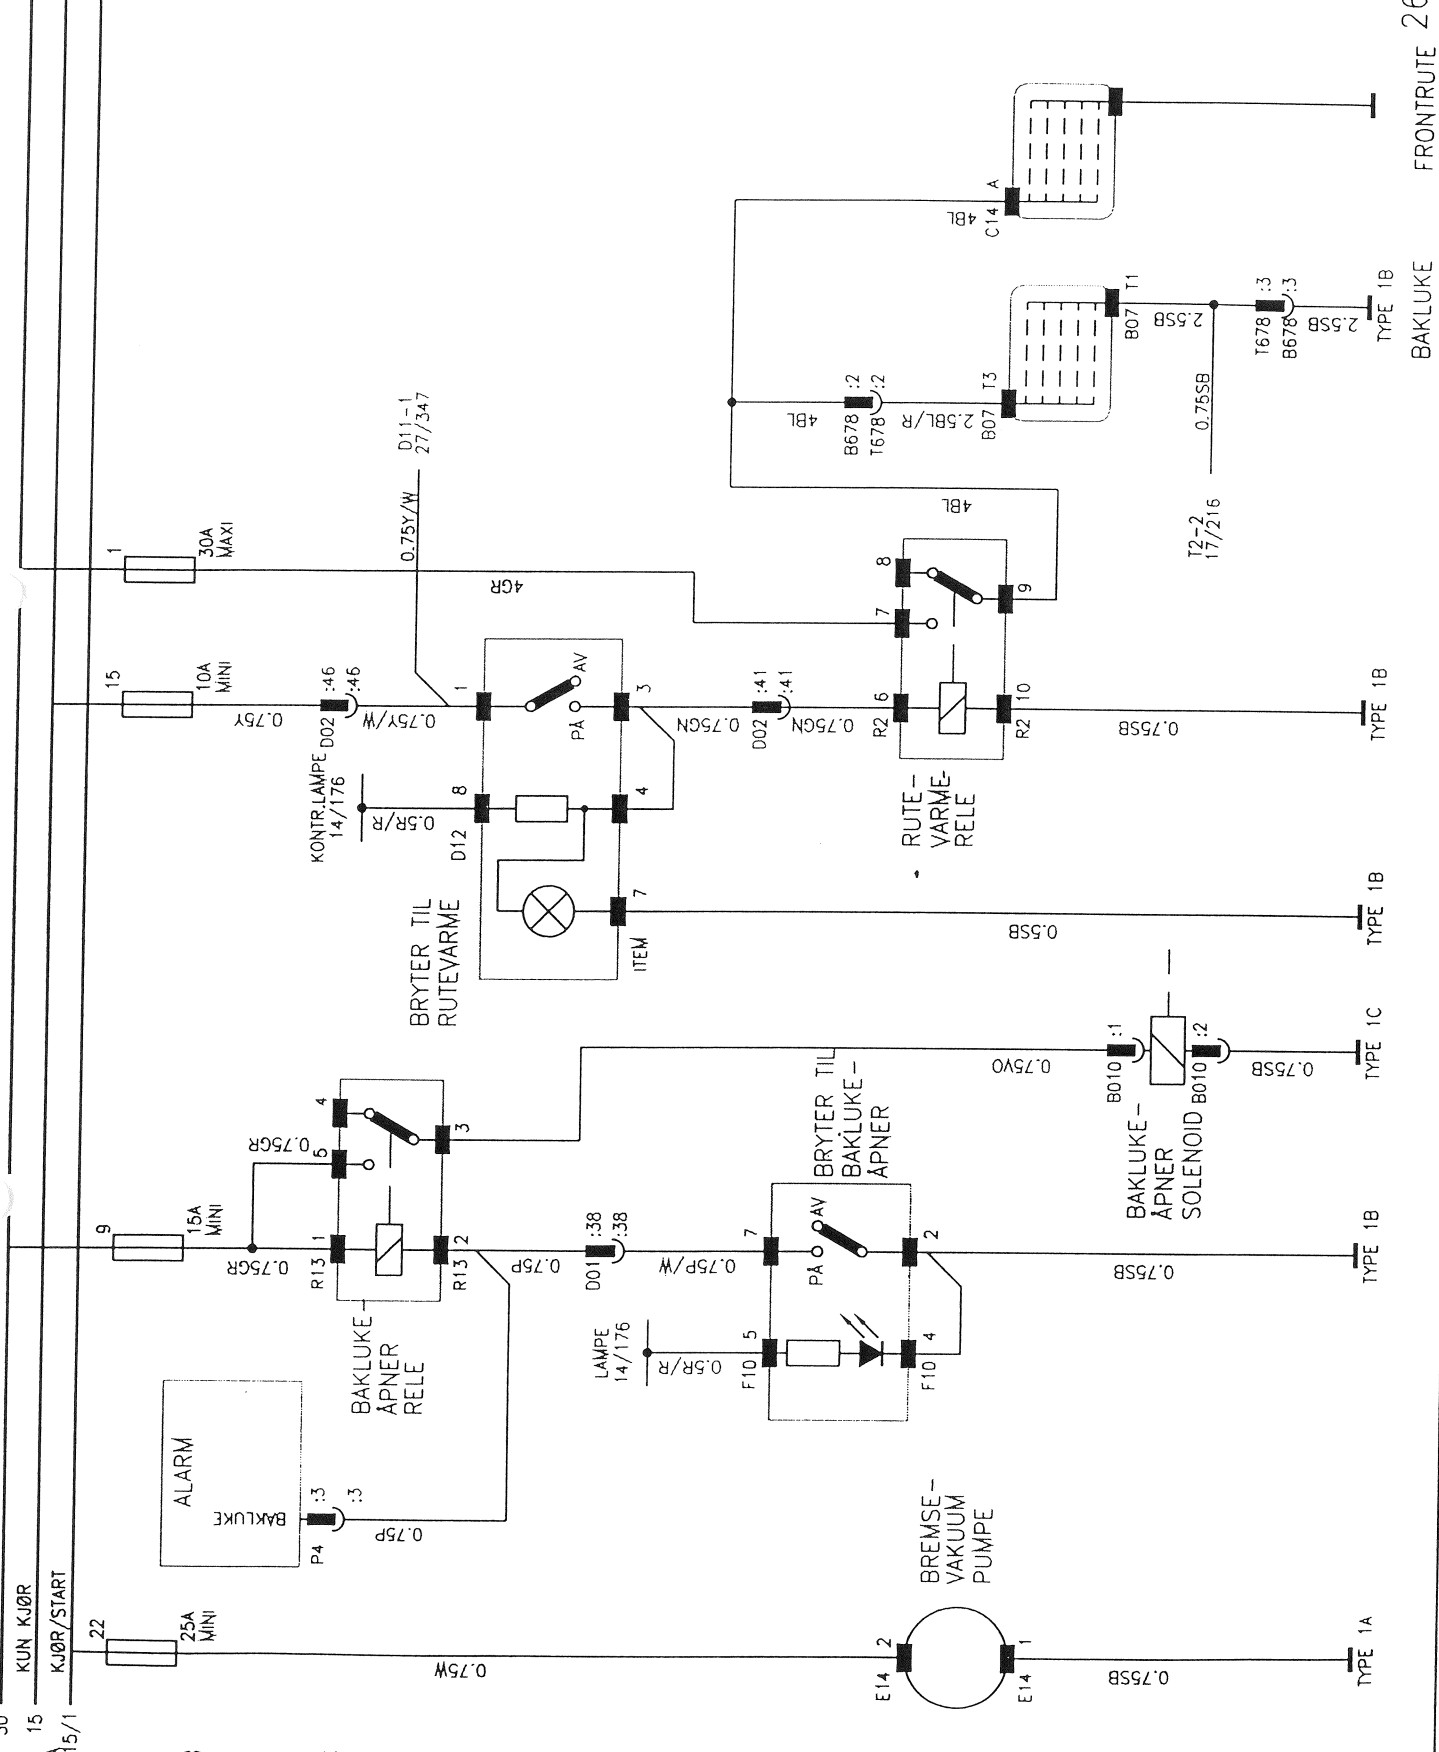

30 +12V ALLTID LELENDE
15 KUN KJØR
A 15/1 KJØR/START