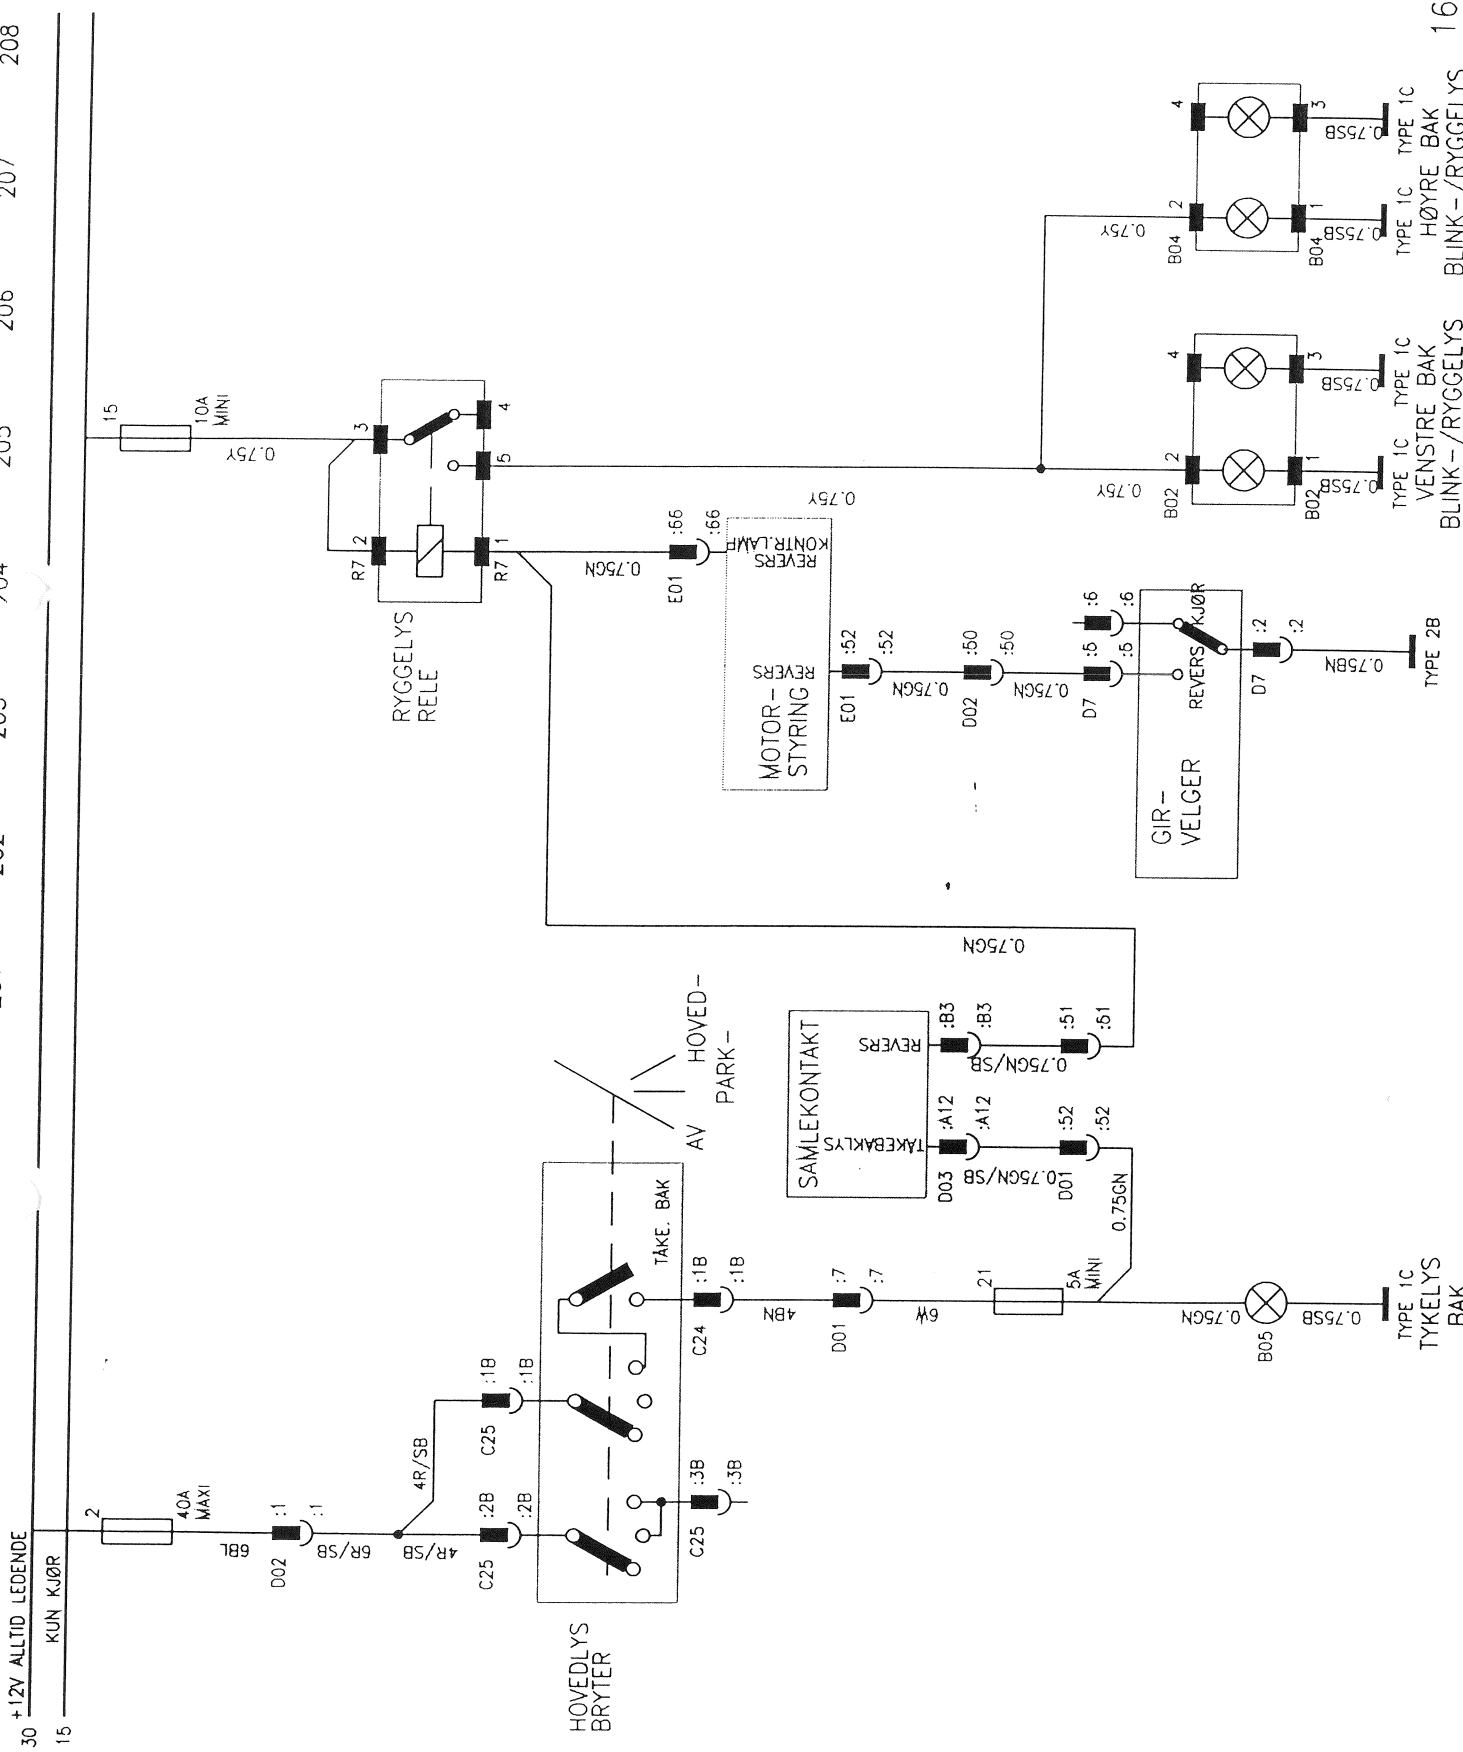

196 197 198 199 200 201 202 203 204 205 206 207 208